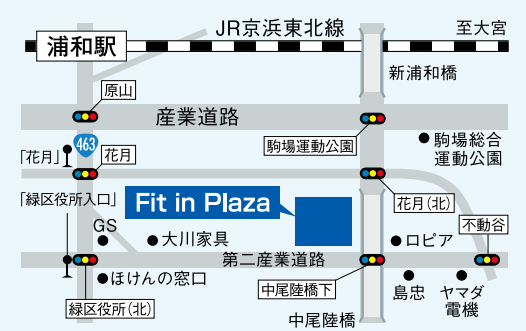

### 〈今年も開催 新春イベント!〉 はしごのり

開催時間 13:00頃より  
会場:Fit in Plaza

同時開催  
恒例!そば打ち実演会とB級グルメ  
開催時間 12:00頃より  
社員自慢の打ちたての「おそば」と人気の「B級グルメ」を是非ご賞味ください!  
※品切れ次第終了となります。ご了承ください。

ショールーム、各展示場は**1月3日(金)**より営業しております。  
皆様のご来場お待ちしております!

今年こそ家づくり!でもその前に  
見て・触って・体験!  
住まいのショールーム  
おかげさまで**20周年**  
住まいの情報体験館  
「Fit in Plaza」  
TEL:0120-340-365  
さいたま市緑区中尾360

川口・鳩ヶ谷住宅公園展示場  
もう一度「初恋の家」  
TEL:048-286-0606  
川口市坂下町1-5-8 川口・鳩ヶ谷住宅公園 展示場内

さいたま新都心コクーンシティ住宅展示場  
家暮 PREMIUM  
TEL:048-643-8300  
さいたま市大宮区吉敷町4-264-1(コクーンシティ内)