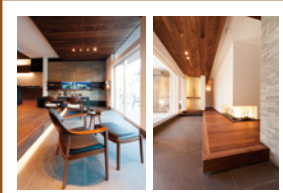

さいたま新都心コクーンシティ住宅展示場
家暮 PREMIUM
TEL:048-643-8300
さいたま市大宮区吉敷町4-264-1(コクーンシティ内)