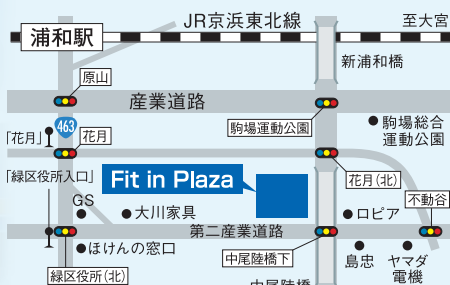

ショールーム、各展示場は **1月3日(火)** より営業しております。皆様のご来場お待ちしております!

今年こそ家づくり/でもその前に
見て・触って・体験!

住まいの情報体験館
「Fit in Plaza」

TEL:0120-340-365
さいたま市緑区中尾360

川口・鳩ヶ谷住宅公園展示場

もう一度「初恋の家」

TEL:048-286-0606

川口市坂下町1-5-8 川口・鳩ヶ谷住宅公園 展示場内