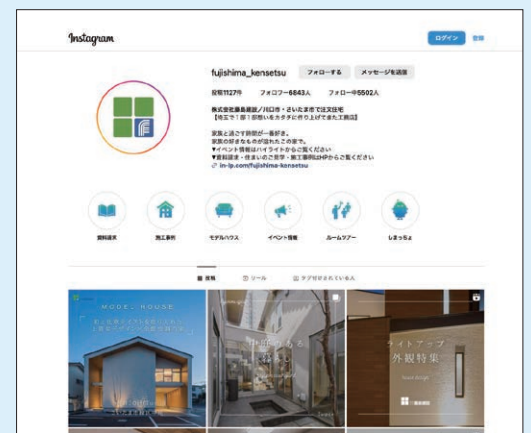

「イイね!!」を
お待ちしております!!