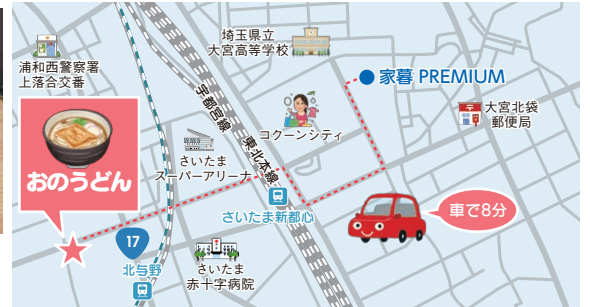

F-COLLECTION

藤島建設が紹介する埼玉おすすめスポット

私たち藤島建設は埼玉県南地域を中心に60年間家づくりを行ってきました。
埼玉愛にあふれている藤島建設スタッフが埼玉名所を
ご紹介する「F-COLLECTION」
今回は営業部、特販部スタッフのおすすめスポットです！

営業部 石川のおすすめ

さいたままで本格讃岐うどん！（と、おでん）

今回ご紹介するのは本場讃岐うどんのお店です。

おのうどん

讃岐うどんの本場香川県で修行をされて20年前に埼玉に开店されたとのこと。おいしい本場讃岐うどんの味が埼玉楽しめるなんて！
この日、私が食べたのはかけうどん。かけうどんなのに、いろいろな具が乗っていて驚きました。透ったお出汁が具材にしみて、とっても美味しいです。
うどん屋さんなのに珍しいですが「おでん」もあります。このおでんも最高です。ぜひ、皆さまも本場の味を堪能しに伺ってみてください。